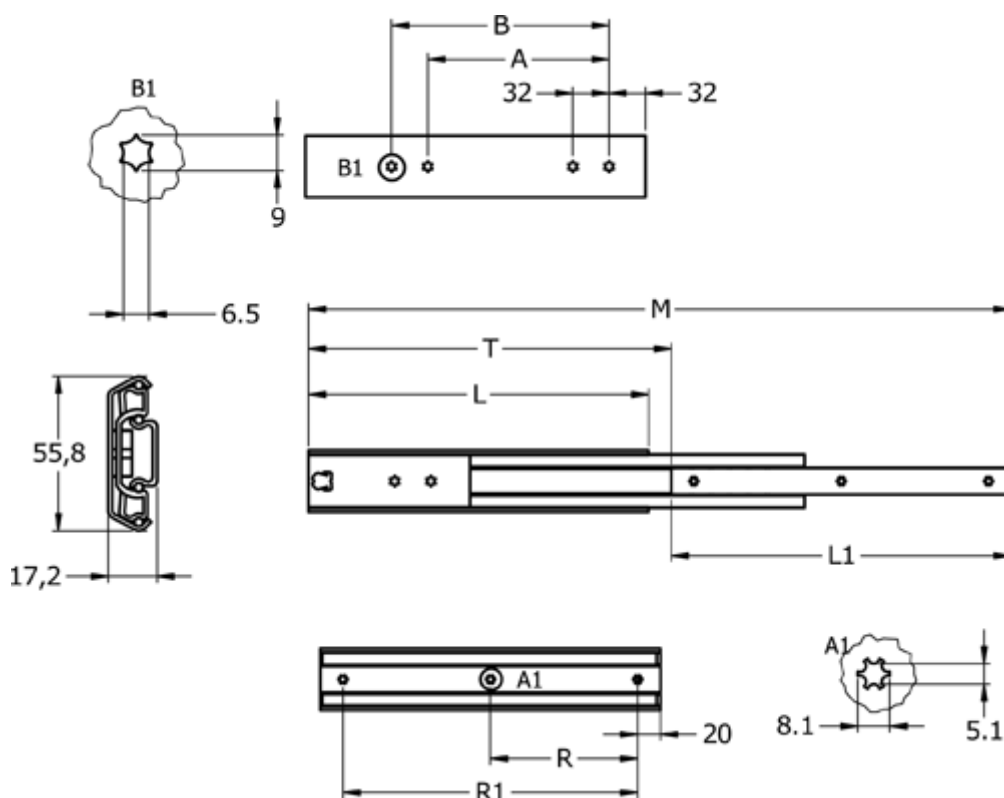

Varenummer: 11112S27

Beskrivelse: Thomas Regout skuffeskinne 11112S27 ULF HD D, 3led  
indb.mål 600 mm / bæreevne 123 kg / udtræk 650 mm

## Mål

A = 384

B = 416

Bæreevne sidemonteret = 123

L = 600

L1 = 600

M = 1250

R = 280

R1 = 560

T = 650